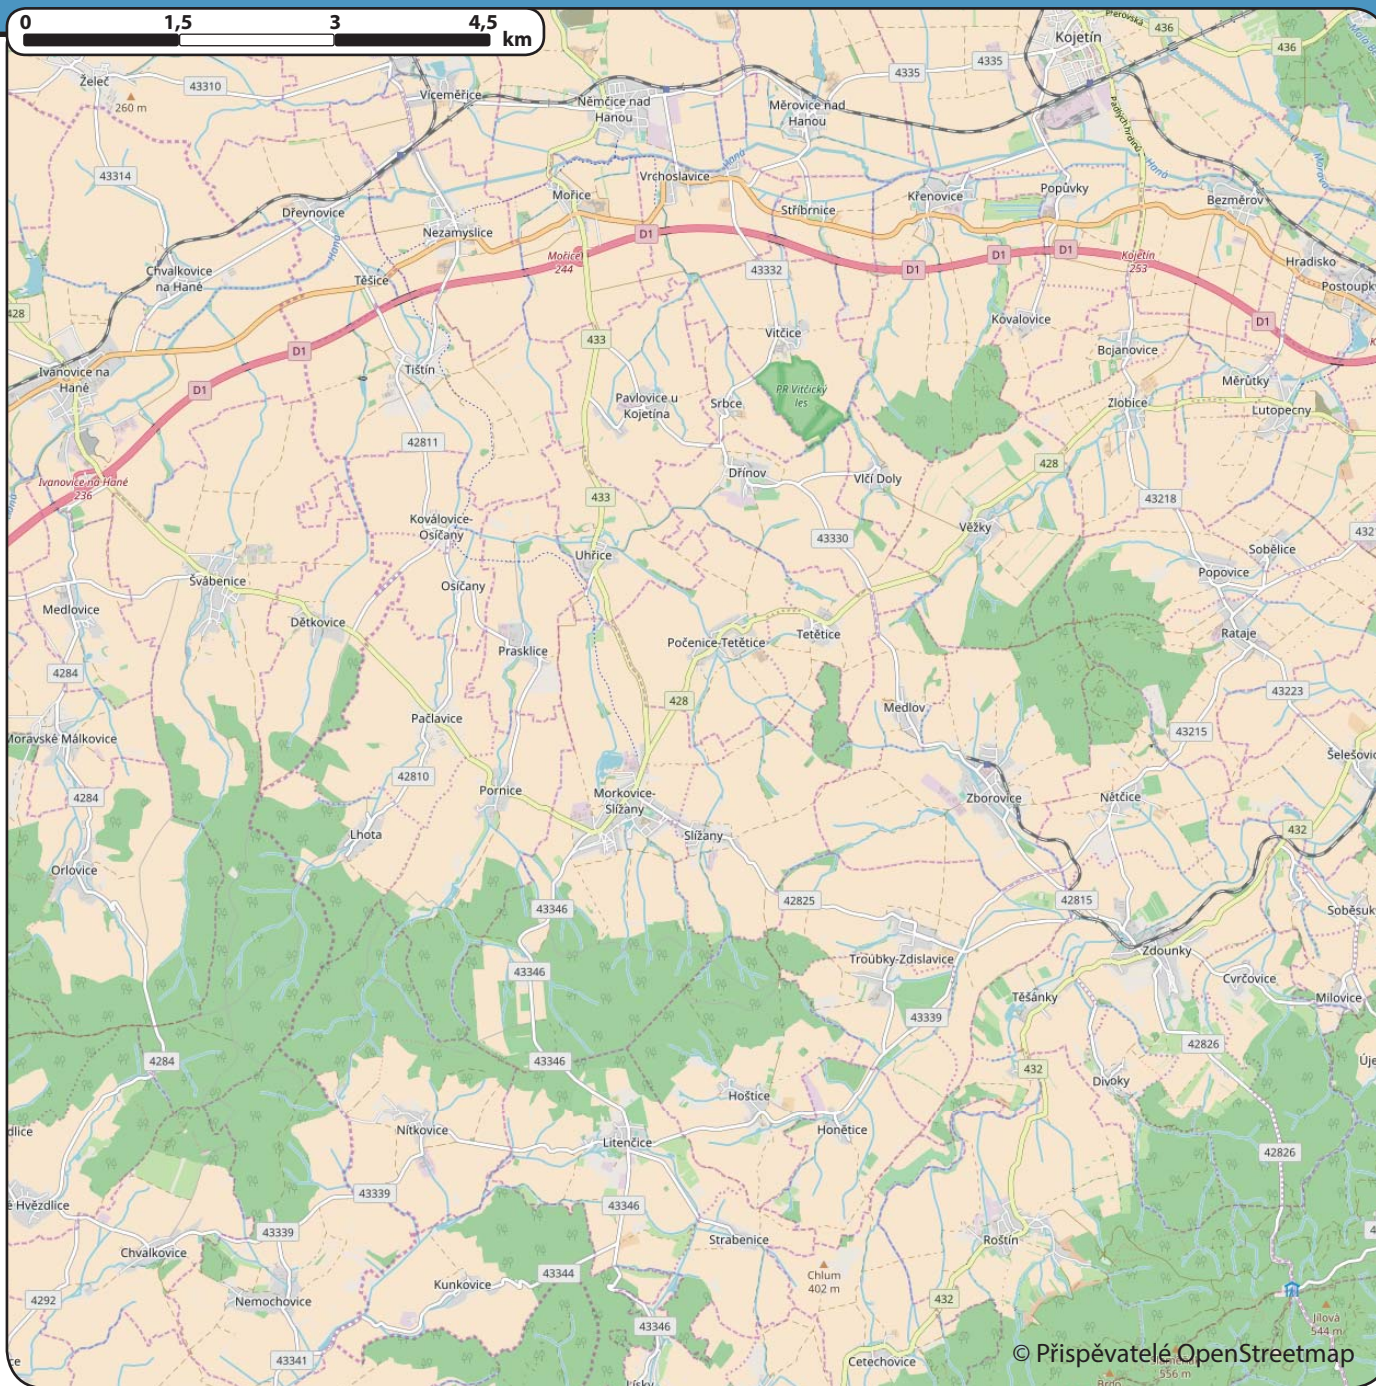

Jméno a příjmení:.....

Bydliště: .....

místo pro razítka

Bojanovice	Dřínov
Hoštice	Kunkovice
Lhota u Pačlavic	Litenčice
Lutopecny	Měřůtky
Morkovice-Slížany	Nitkovice
Pačlavice	Počenice
Pornice	Prasklice
Strabenice	Tetětice
Uhřice	Věžky
Vlčí Doly	Zlobice