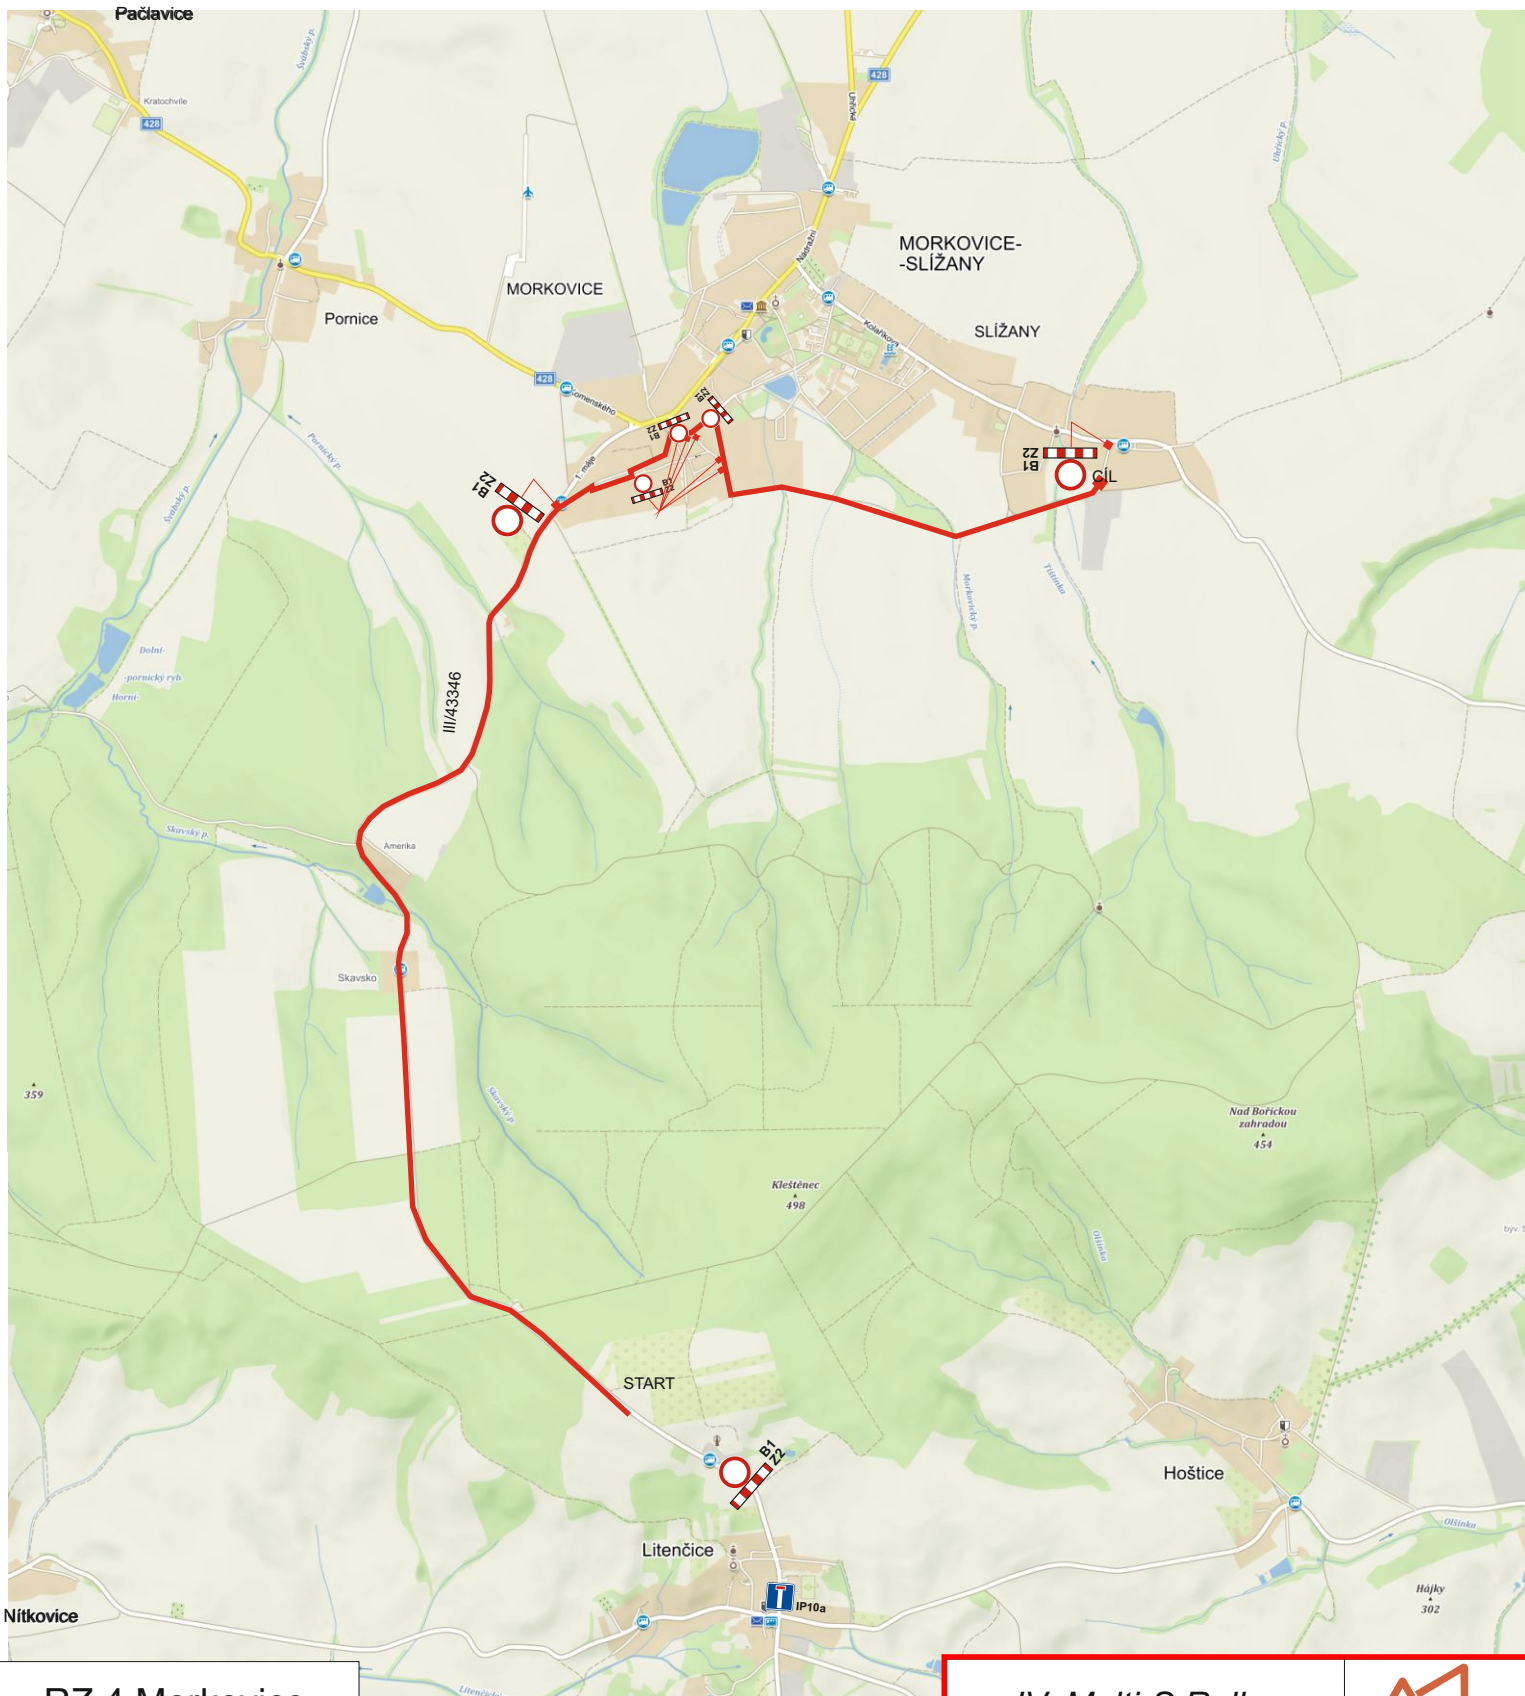

RZ 4 Morkovice

**IV. Multi-S Rally
Kroměříž 2022**
CU 5.11.2022 8:00 - 20:00

provozovna:
Bílanská 1934
767 01 Kroměříž
mob.tel.: 608 777 4891
www.mana.cz
e-mail: radimmana@seznam.cz
zpracoval:

žadatel: Multi-s racing z.s.

obec: Kroměříž

datum: 21.9.2022

místo:

Buršík Richard