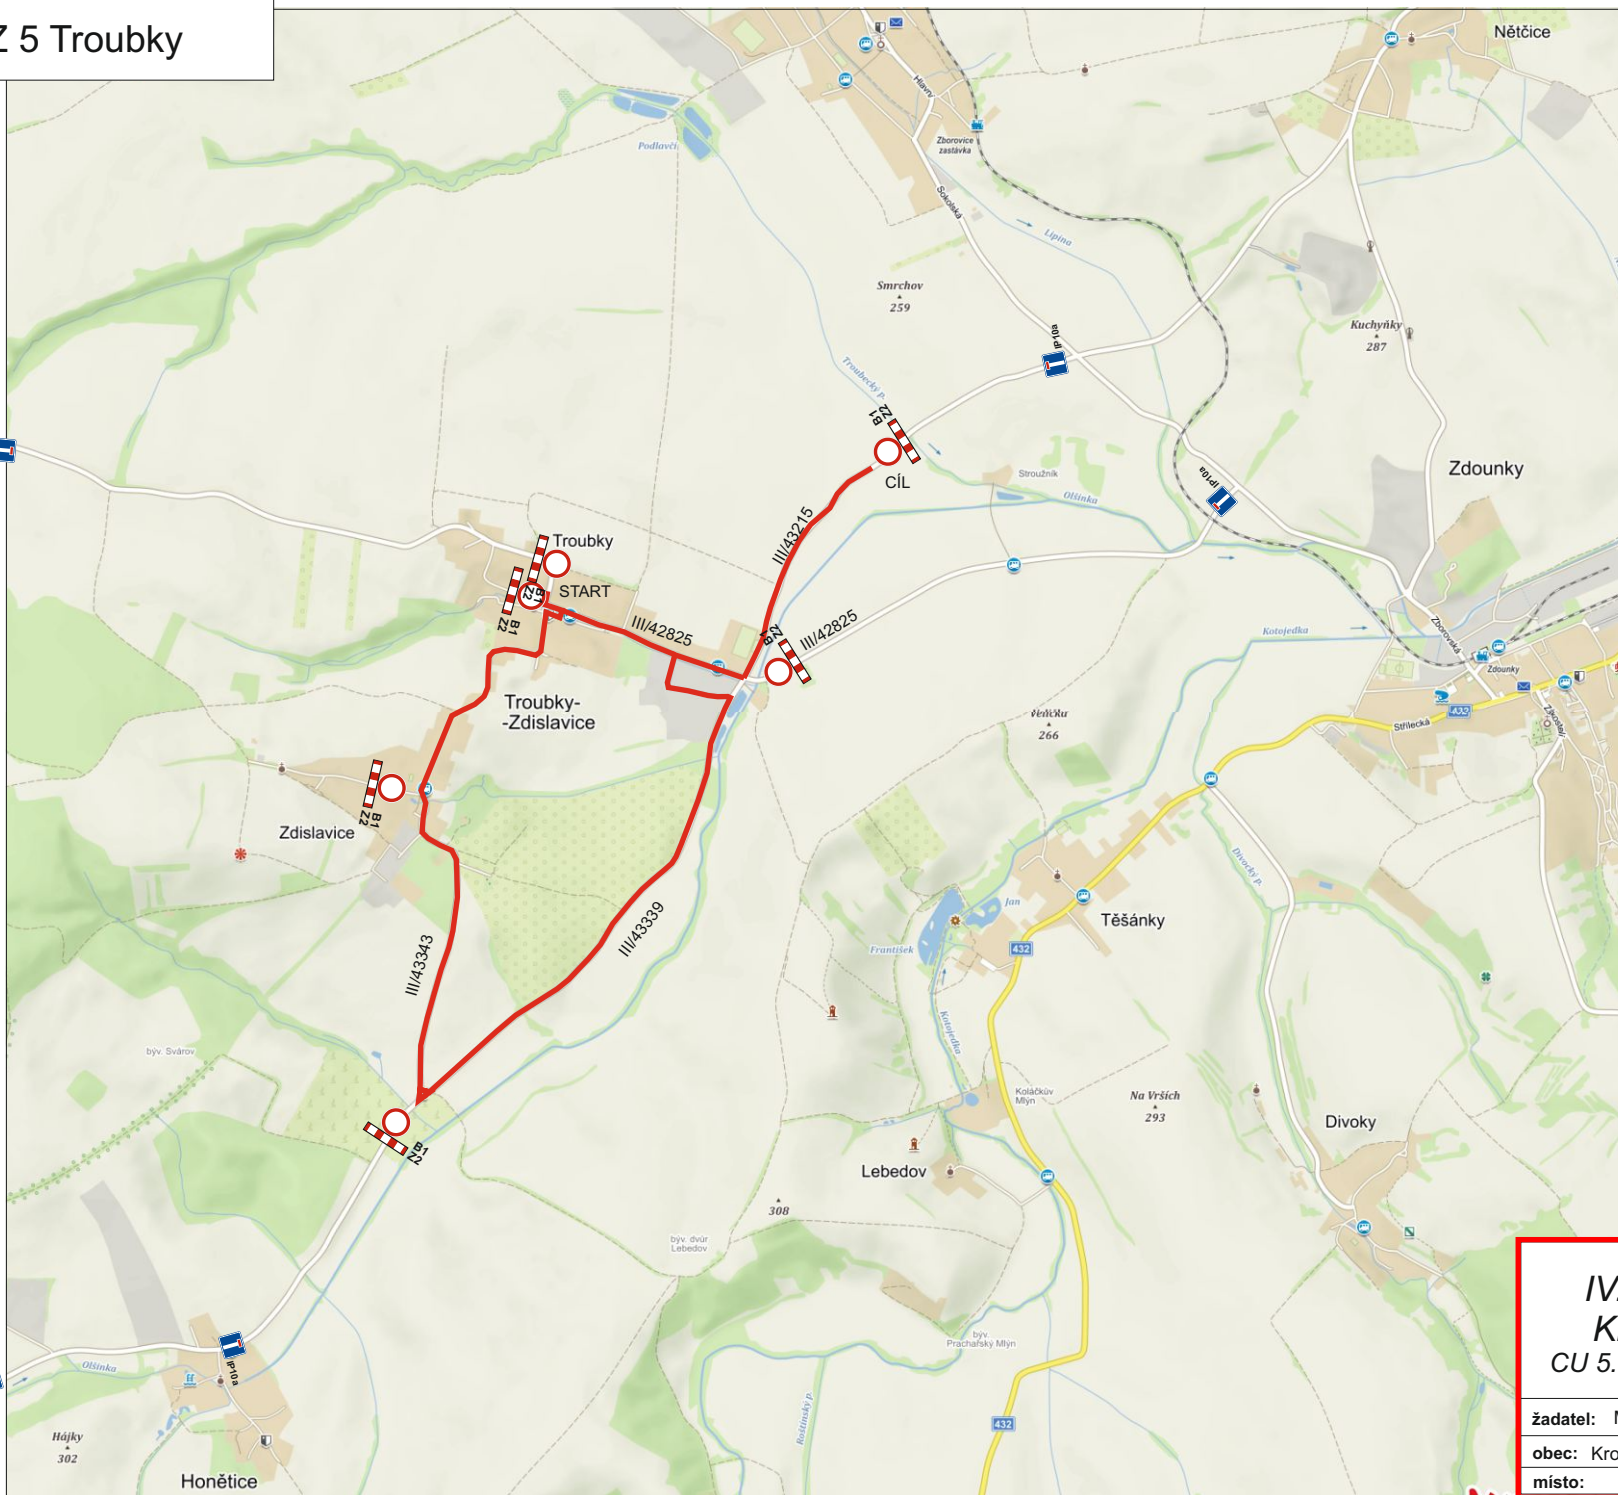

obec: Kroměříž

datum: 21.9.2022

místo:

Buršík Richard

RZ 5 Troubky

osadit na konic obce MORKOVICE

osadit na křižovatce v Lientčích

IV. Multi-S Rally Kroměříž 2022 CU 5.11.2022 8:00 - 20:00		
žadatel: Multi-s racing z.s.		
obec: Kroměříž	datum: 21.9.2022	provozovna: Bilanská 1934 767 01 Kroměříž mob.tel.: 608 777 491 www.manadz.cz e-mail: radimmana@seznam.cz
místo:		zpracoval: Buršík Richard

Text IP22:
silnice Morkovice - Litenčice a Troubky
Uzavřeny

objížděná trasa při RZ 4 a 5 IV. Multi-S Rally Kroměříž 2022 CU 5.11.2022 8:00 - 20:00		
žadatel: Multi-s racing z.s.		
obec: Kroměříž	datum: 21.9.2022	provozovna: Bilanská 1934 767 01 Kroměříž mob.tel.: 608 777 491 www.manadz.cz e-mail: radimmana@seznam.cz zpracoval: Buršík Richard
místo:		