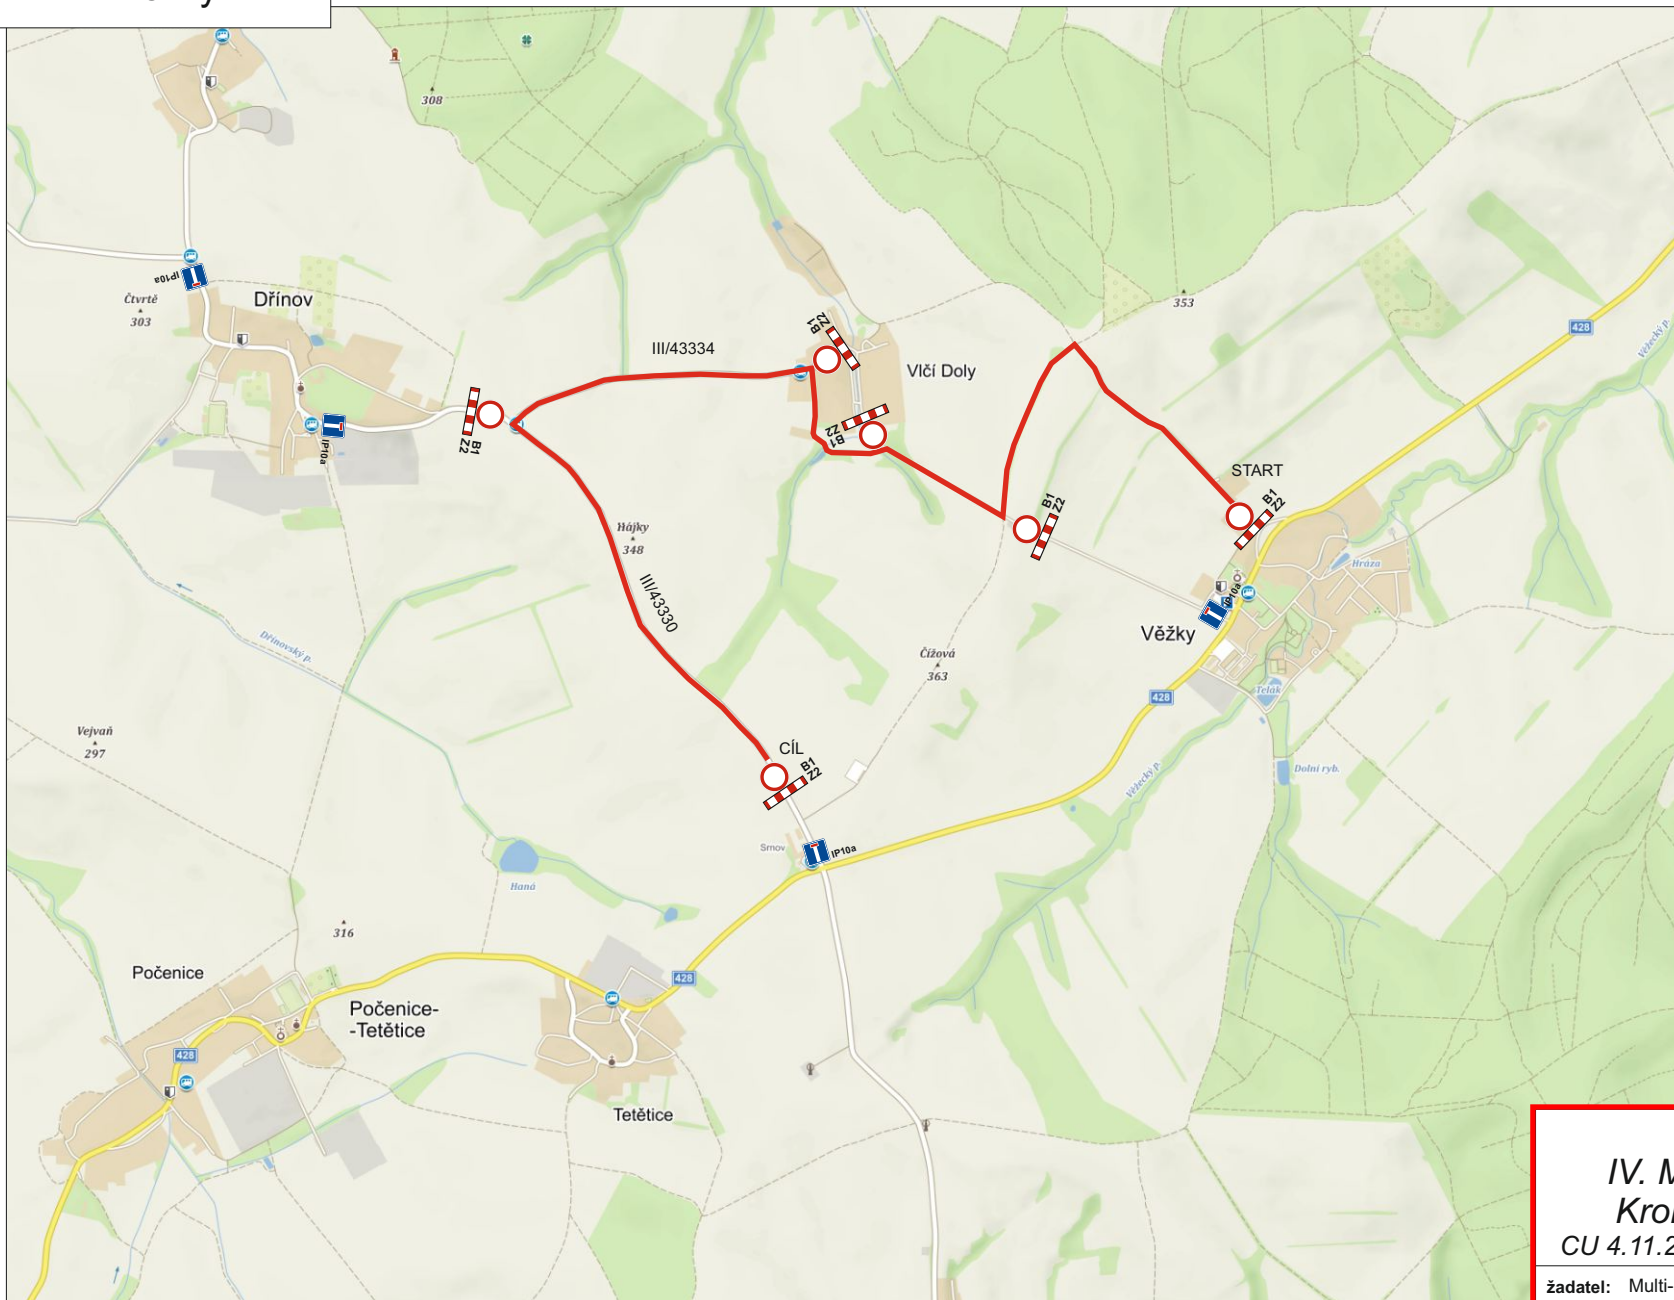

RZ 1 Holešov

text na DZ IP22 (dle umístění)
silnice II/490
v Rymicích uzavřena

silnice III/4907
směr Količín
uzavřena

silnice
Pacetluky - Prusinovice - Tučapy
uzavřena

IV. Multi-S Rally Kroměříž 2022 CU 4.11.2022 16:00 - 22:00		 provozovna: Bílanská 1934 767 01 Kroměříž mob.tel.: 608 777 491 www.manadz.cz e-mail: radimmana@seznam.cz zpracoval: Buršík Richard
žadatel: Multi-s racing z.s.	obec: Kroměříž	
místo:		

RZ 2 Věžky

<h2>IV. Multi-S Rally Kroměříž 2022</h2> <p>CU 4.11.2022 16:00 - 22:00</p>		
<p>žadatel: Multi-s racing z.s.</p>		
<p>obec: Kroměříž</p>	<p>datum: 21.9.2022</p>	<p>provozovna: Bílanská 1934 767 01 Kroměříž mob.tel.: 608 777 491 www.manadz.cz e-mail: radimmana@seznam.cz</p>
<p>místo:</p>		<p>zpracoval: Buršík Richard</p>

text na DZ IP22
silnice Dřínov - Věžky
uzavřena

objíždná trasa při RZ2		
IV. Multi-S Rally Kroměříž 2022		
CU 4.11.2022 16:00 - 22:00		provozovna: Bílanská 1934 767 01 Kroměříž mob.tel.: 608 777 491 www.manadz.cz e-mail: radimmana@seznam.cz
žadatel: Multi-s racing z.s.		zpracoval: Buršík Richard
obec: Kroměříž	datum: 21.9.2022	
místo:		

RZ 6 Bunč

text na DZ IP22
silnice
Roštín - Kostelany - Drahlav
uzavřena

IV. Multi-S Rally Kroměříž 2022

CU 5.11.2022 8:00 - 20:00

žadatel: Multi-s racing z.s.

obec: Kroměříž

datum: 21.9.2022

místo: