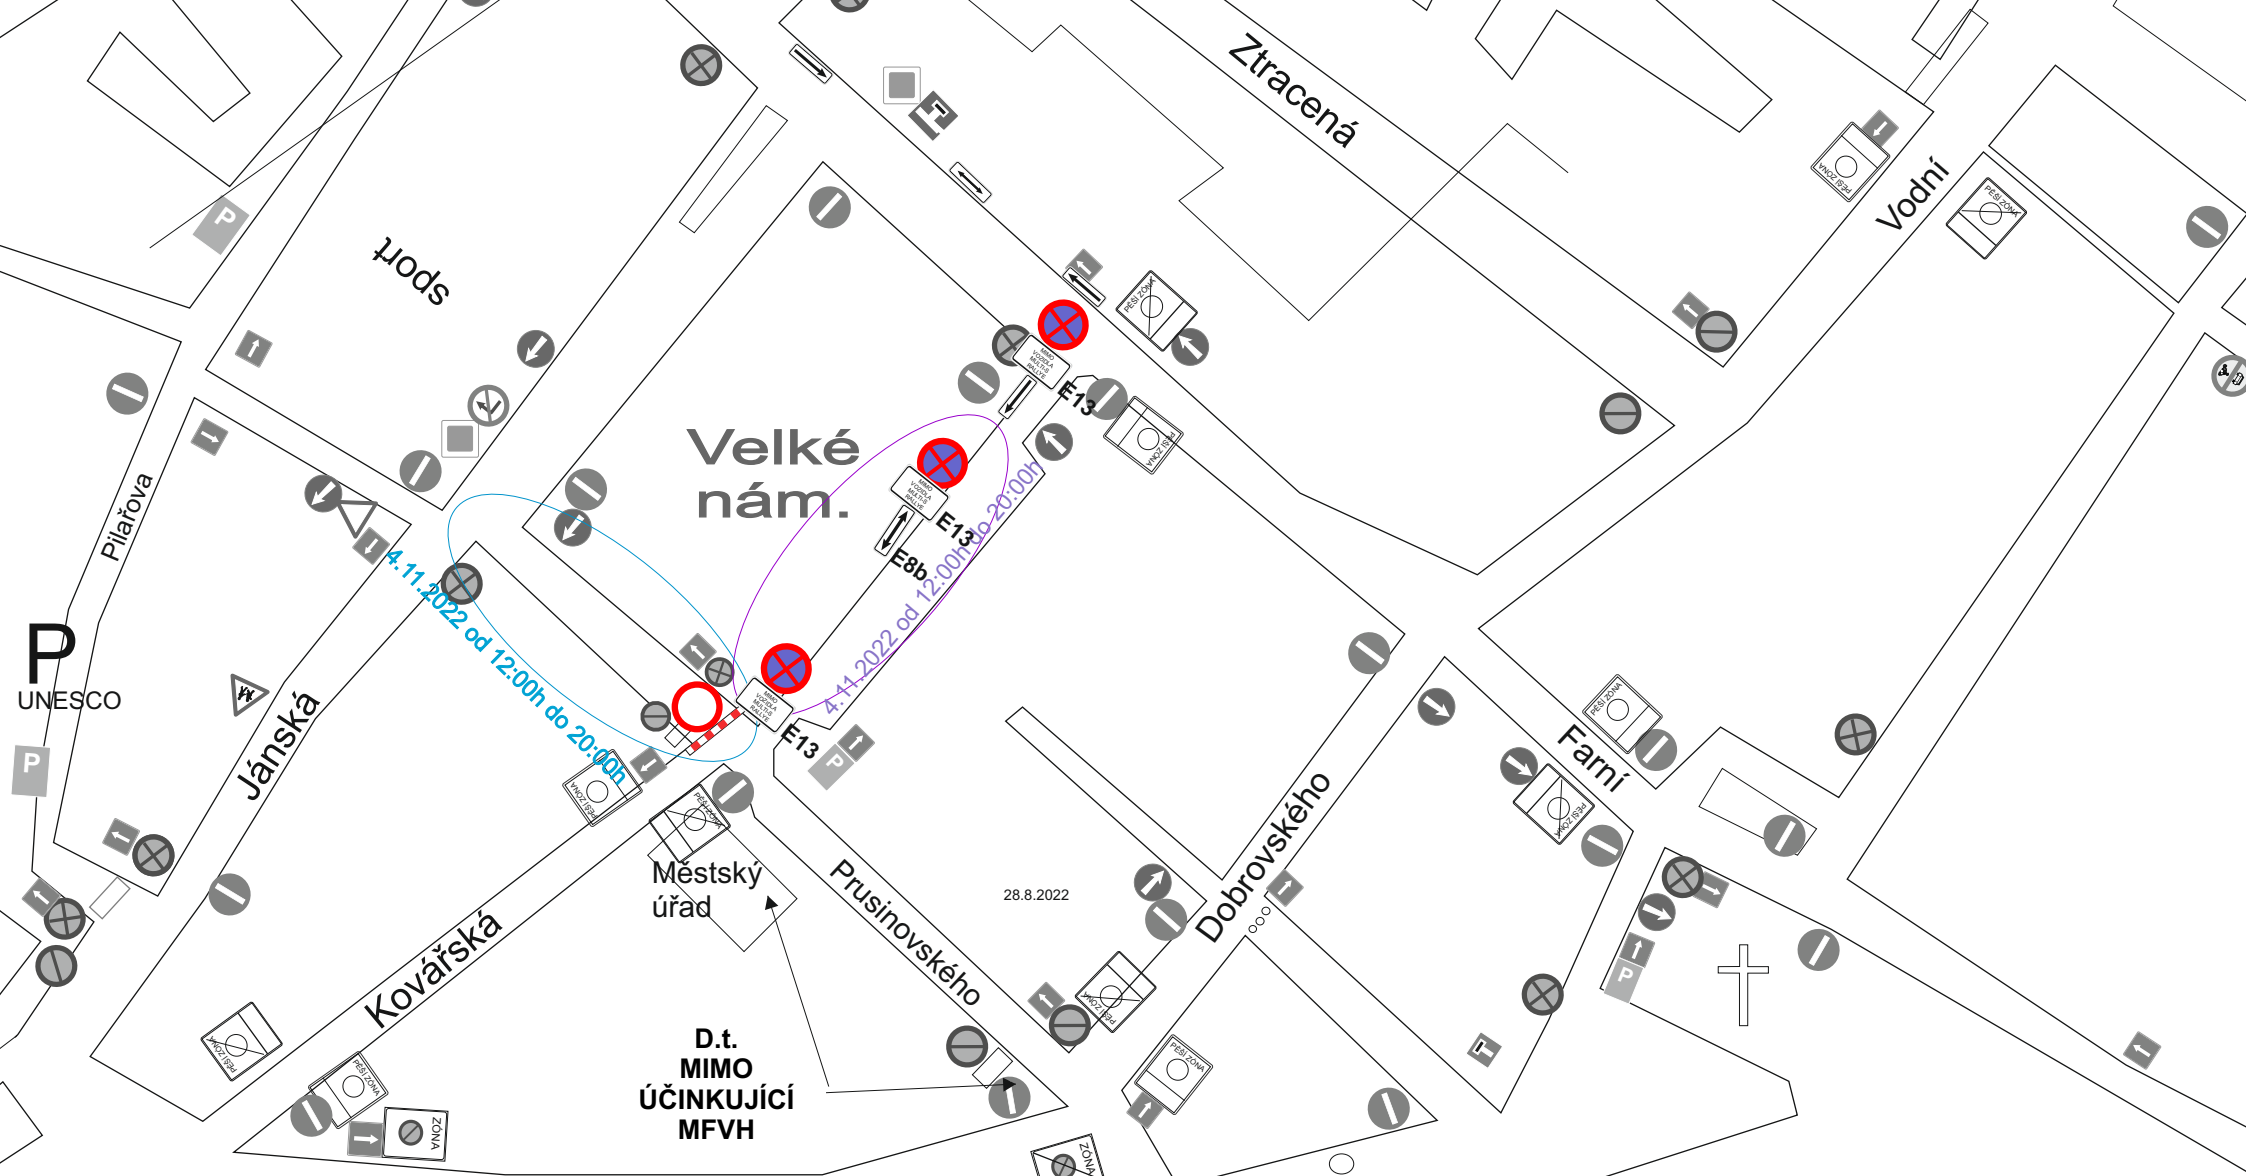

Riegrovo náměstí

DZ B28 budou umístěny v předstihu s uvedením data

IV. MULTI-S RALLYE Velké nám. Kroměříž 4.11.2022 od 12:00h do 20:00h		Mana s.r.o. ČSN EN ISO 9001-2001
Prov.: Bílanská 1934 767 01 Kroměříž Mob.tel.: 608 777 491 www.manadz.cz E-mail: radimmana@seznam.cz		
Žadatel : Multi-s racing z.s.		Zpracoval: Radim Mana
Místo : Kroměříž	Obec : Kroměříž	
Datum : 6.10.2022