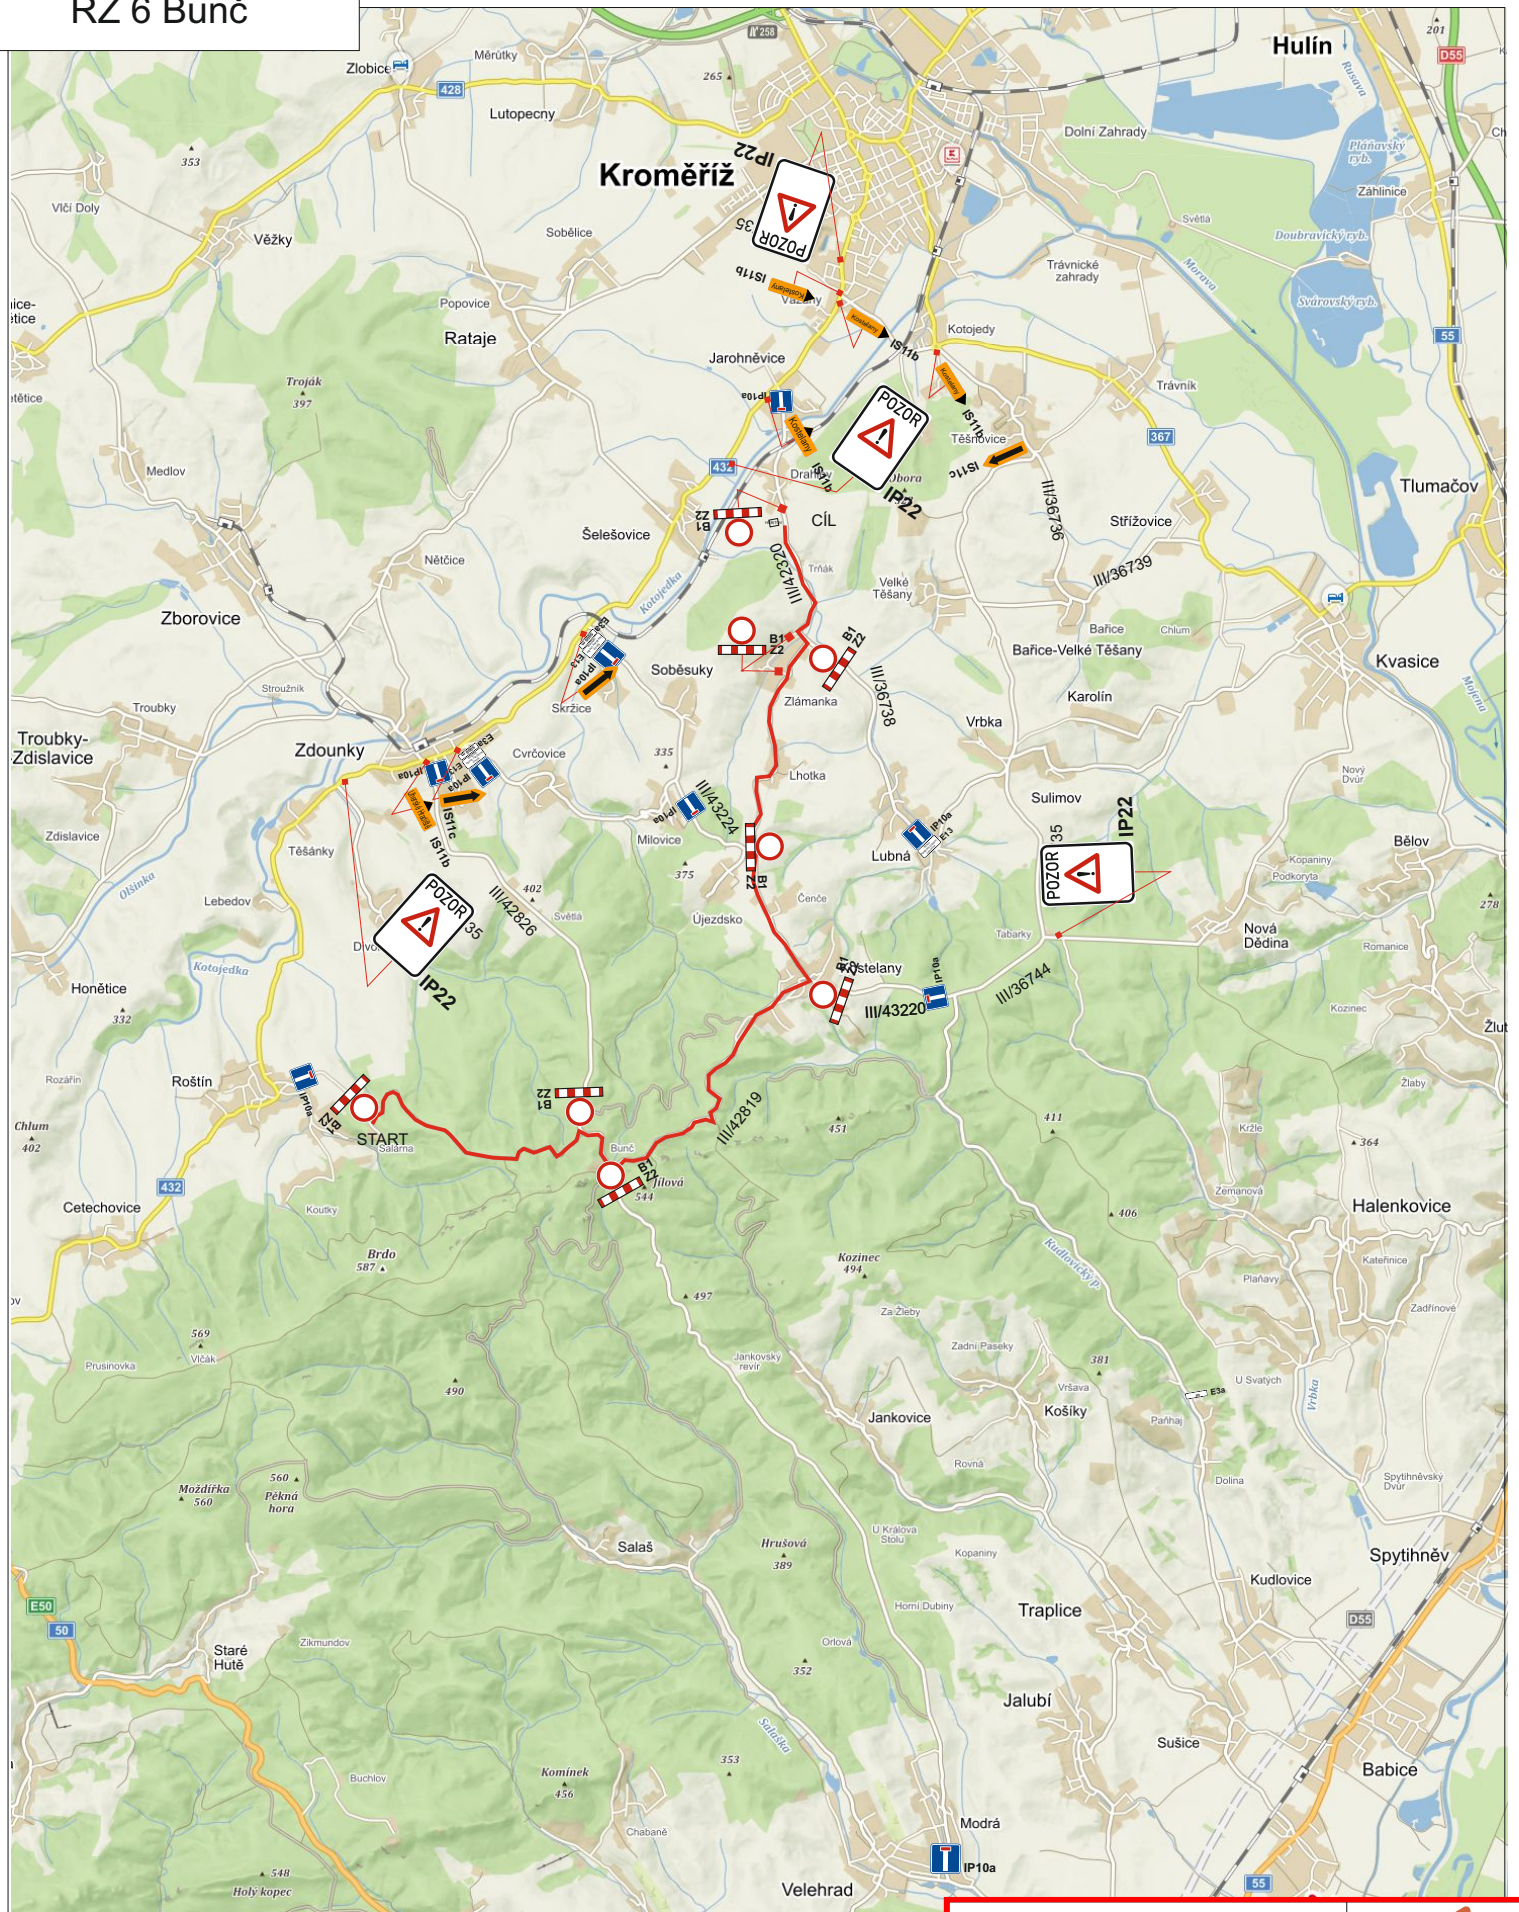

RZ 1 Holešov

text na DZ IP22 (dle umístění)
silnice II/490
v Rymicích uzavřena

silnice III/4907
směr Količín
uzavřena

silnice
Pacetluky - Prusinovice - Tučapy
uzavřena

IV. Multi-S Rally Kroměříž 2022 CU 4.11.2022 16:00 - 22:00		 provozovna: Bílanská 1934 767 01 Kroměříž mob.tel.: 608 777 491 www.manadz.cz e-mail: radimmana@seznam.cz zpracoval: Buršík Richard
žadatel: Multi-s racing z.s.	obec: Kroměříž	
místo:		

obec: Kroměříž

datum: 21.9.2022

místo:

Buršík Richard

RZ 5 Troubky

osadit na konic obce MORKOVICE

osadit na křižovatce v Lientčích

IV. Multi-S Rally Kroměříž 2022 CU 5.11.2022 8:00 - 20:00		
žadatel: Multi-s racing z.s.		
obec: Kroměříž	datum: 21.9.2022	provozovna: Bilanská 1934 767 01 Kroměříž mob.tel.: 608 777 491 www.manadz.cz e-mail: radimmana@seznam.cz
místo:		zpracoval: Buršík Richard

Text IP22:
silnice Morkovice - Litenčice a Troubky
Uzavřeny

objížděná trasa při RZ 4 a 5 IV. Multi-S Rally Kroměříž 2022 CU 5.11.2022 8:00 - 20:00		
žadatel: Multi-s racing z.s.		
obec: Kroměříž	datum: 21.9.2022	provozovna: Bilanská 1934 767 01 Kroměříž mob.tel.: 608 777 491 www.manadz.cz e-mail: radimmana@seznam.cz zpracoval: Buršík Richard
místo:		

RZ 6 Bunč

text na DZ IP22
silnice
Roštín - Kostelany - Drahlav
uzavřena

IV. Multi-S Rally Kroměříž 2022

CU 5.11.2022 8:00 - 20:00

žadatel: Multi-s racing z.s.

obec: Kroměříž

datum: 21.9.2022

místo: