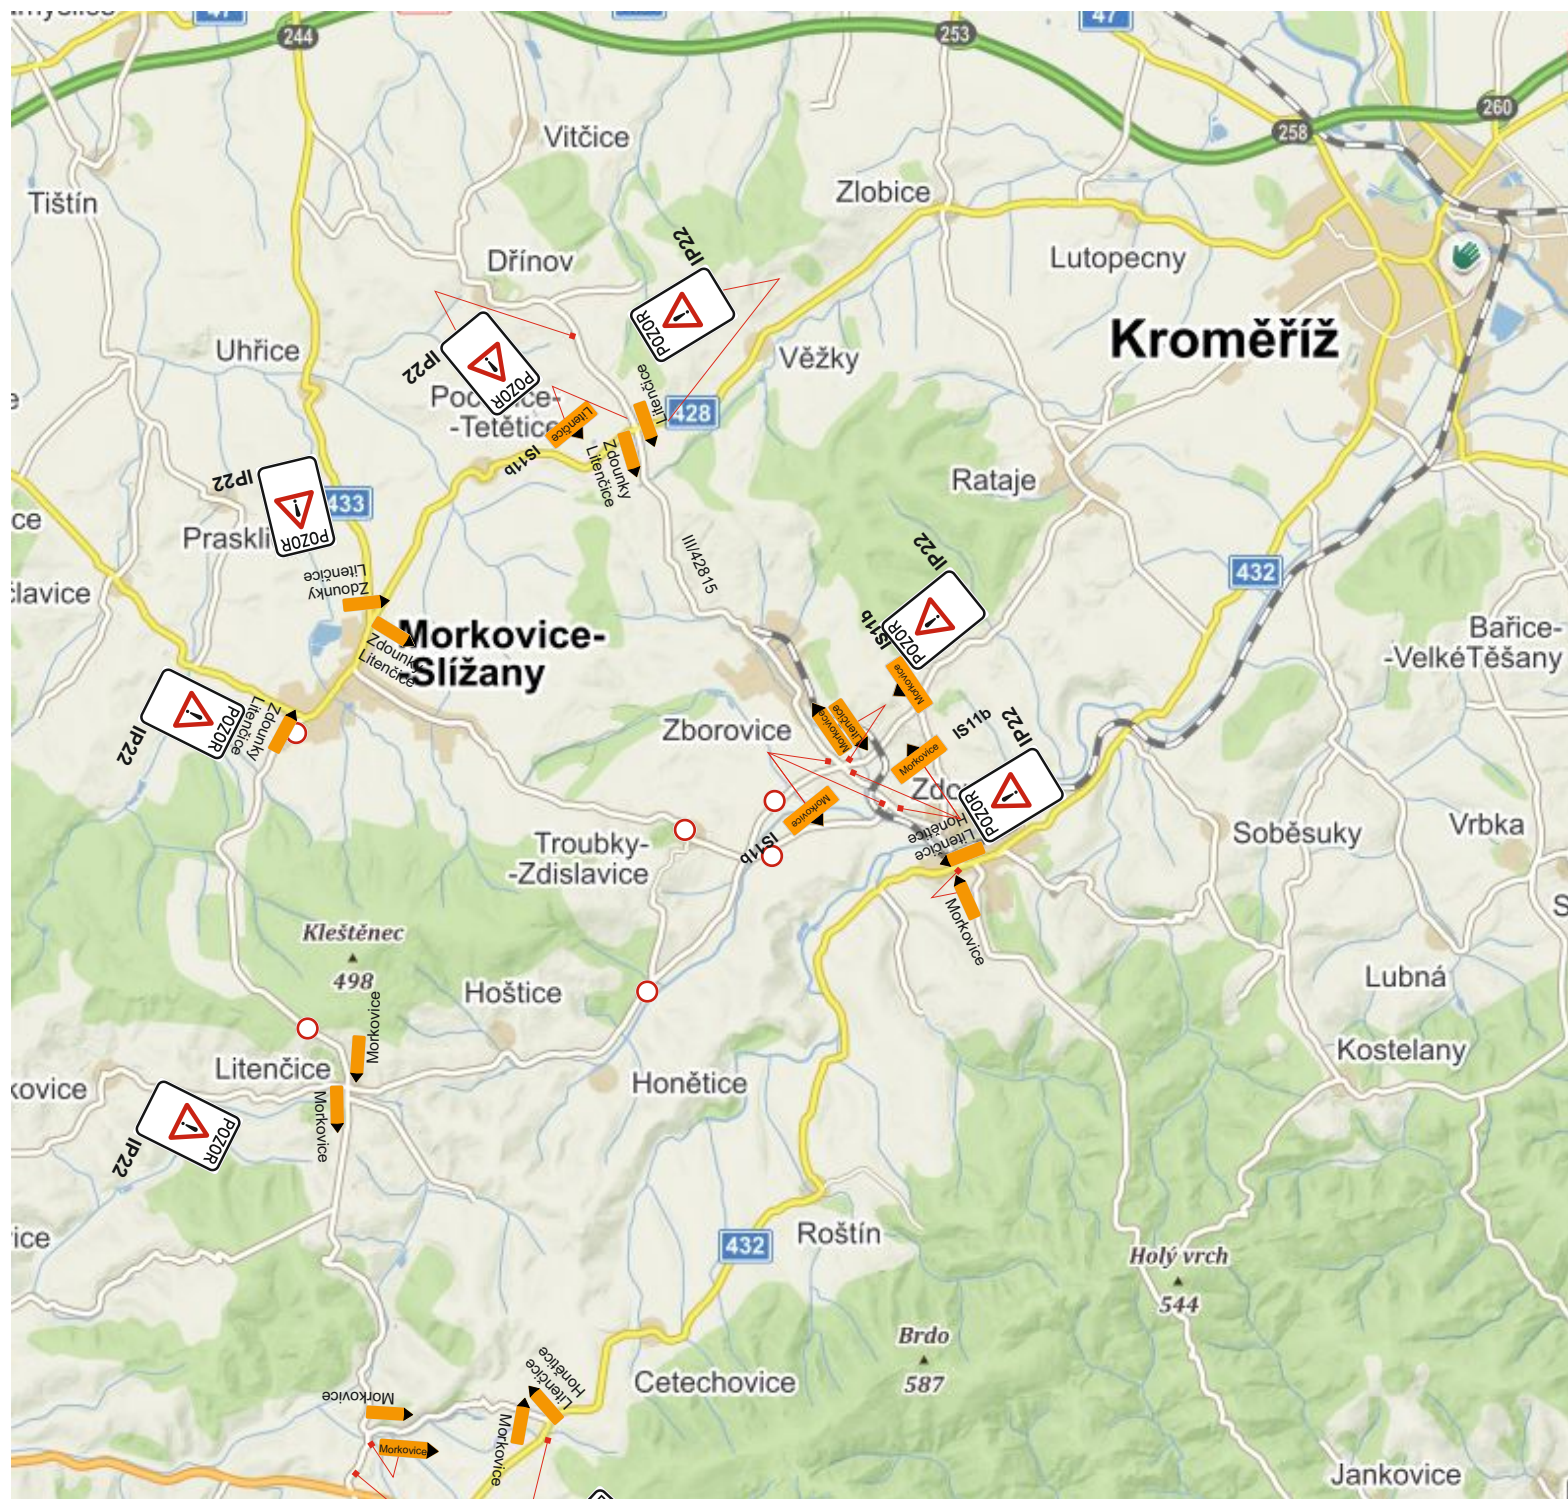

RZ 1 Holešov

text na DZ IP22 (dle umístění)
silnice II/490
v Rymicích uzavřena

silnice III/4907
směr Količín
uzavřena

silnice
Pacetluky - Prusinovice - Tučapy
uzavřena

IV. Multi-S Rally Kroměříž 2022 CU 4.11.2022 16:00 - 22:00		 provozovna: Bílanská 1934 767 01 Kroměříž mob.tel.: 608 777 491 www.manadz.cz e-mail: radimmana@seznam.cz zpracoval: Buršík Richard
žadatel: Multi-s racing z.s.	obec: Kroměříž	
místo:		

obec: Kroměříž

datum: 21.9.2022

místo:

Buršík Richard

RZ 5 Troubky

osadit na konic obce MORKOVICE

osadit na křižovatce v Lientčích

IV. Multi-S Rally Kroměříž 2022 CU 5.11.2022 8:00 - 20:00		
žadatel: Multi-s racing z.s.		
obec: Kroměříž	datum: 21.9.2022	provozovna: Bilanská 1934 767 01 Kroměříž mob.tel.: 608 777 491 www.manadz.cz e-mail: radimmana@seznam.cz
místo:		zpracoval: Buršík Richard

Text IP22:
silnice Morkovice - Litenčice a Troubky
Uzavřeny

objížděná trasa při RZ 4 a 5 IV. Multi-S Rally Kroměříž 2022 CU 5.11.2022 8:00 - 20:00		
žadatel: Multi-s racing z.s.		
obec: Kroměříž	datum: 21.9.2022	provozovna: Bilanská 1934 767 01 Kroměříž mob.tel.: 608 777 491 www.manadz.cz e-mail: radimmana@seznam.cz zpracoval: Buršík Richard
místo:		

RZ 6 Bunč

text na DZ IP22
silnice
Roštín - Kostelany - Drahlav
uzavřena

IV. Multi-S Rally Kroměříž 2022

CU 5.11.2022 8:00 - 20:00

žadatel: Multi-s racing z.s.

obec: Kroměříž

datum: 21.9.2022

místo: