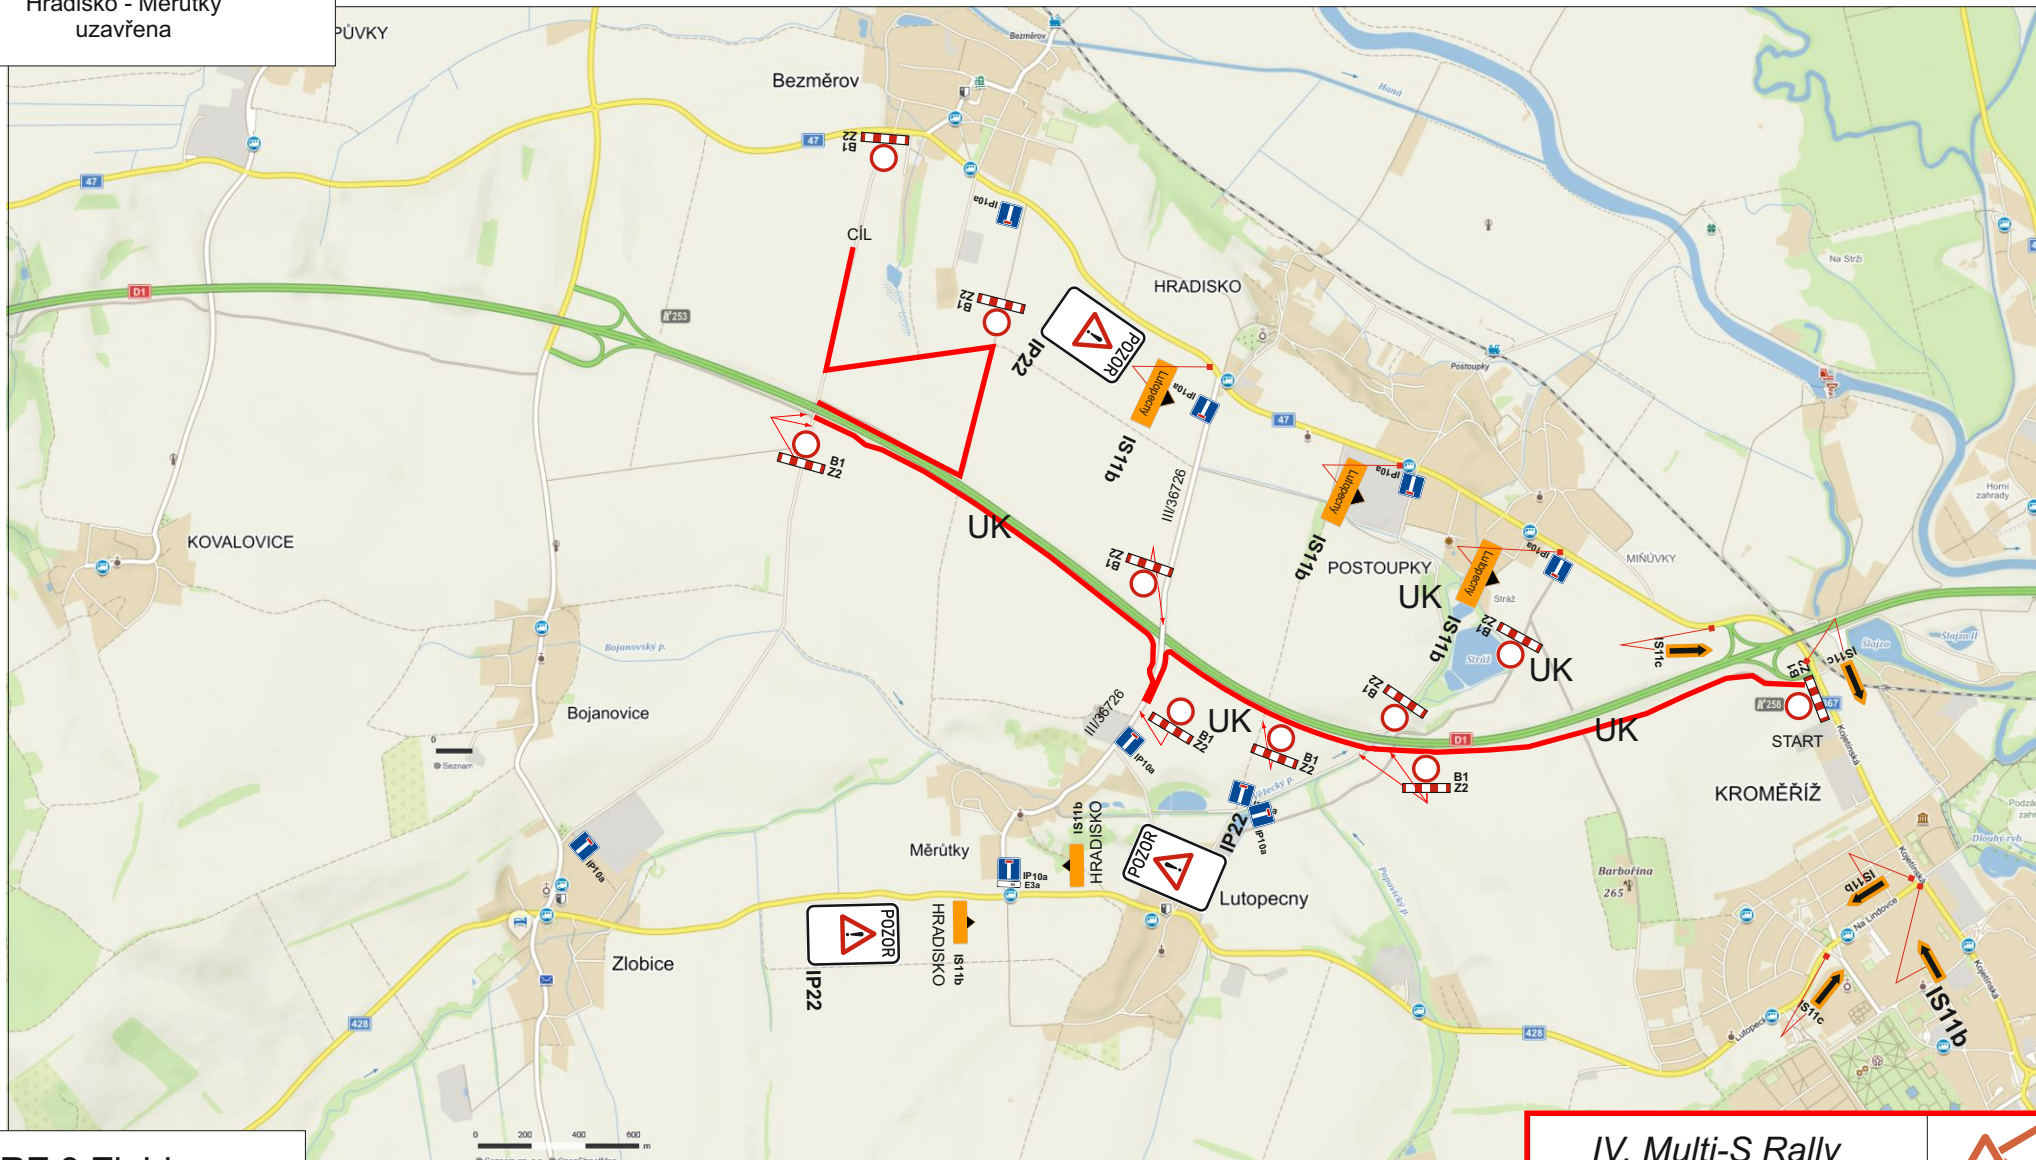

RZ 1 Holešov

text na DZ IP22 (dle umístění)
silnice II/490
v Rymicích uzavřena

silnice III/4907
směr Količín
uzavřena

silnice
Pacetluky - Prusinovice - Tučapy
uzavřena

IV. Multi-S Rally Kroměříž 2022 CU 4.11.2022 16:00 - 22:00		 provozovna: Bílanská 1934 767 01 Kroměříž mob.tel.: 608 777 491 www.manadz.cz e-mail: radimmana@seznam.cz zpracoval: Buršík Richard
žadatel: Multi-s racing z.s.	obec: Kroměříž	
místo:		

RZ 2 Věžky

<h2>IV. Multi-S Rally Kroměříž 2022</h2> <p>CU 4.11.2022 16:00 - 22:00</p>		
<p>žadatel: Multi-s racing z.s.</p>		
<p>obec: Kroměříž</p>	<p>datum: 21.9.2022</p>	<p>provozovna: Bílanská 1934 767 01 Kroměříž mob.tel.: 608 777 491 www.manadz.cz e-mail: radimmana@seznam.cz</p>
<p>místo:</p>		<p>zpracoval: Buršík Richard</p>

text na DZ IP22
silnice Dřínov - Věžky
uzavřena

objíždná trasa při RZ2		
IV. Multi-S Rally Kroměříž 2022		
CU 4.11.2022 16:00 - 22:00		provozovna: Bílanská 1934 767 01 Kroměříž mob.tel.: 608 777 491 www.manadz.cz e-mail: radimmana@seznam.cz
žadatel: Multi-s racing z.s.		zpracoval: Buršík Richard
obec: Kroměříž	datum: 21.9.2022	
místo:		

text na DZ IP22
silnice III/36726
Hradisko - Měrůtky
uzavřena

RZ 3 Zlobice

IV. Multi-S Rally
Kroměříž 2022
CU 5.11.2022 8:00 - 20:00

provozovna: Bilanská 1934 767 01 Kroměříž mob.tel.: 608 777 491 www.manadz.cz e-mail:radimmana@seznam.cz	
žadatel: Multi-s racing z.s.	datum: 21.9.2022
obec: Kroměříž	zpracoval: Buršík Richard
místo:	(empty)