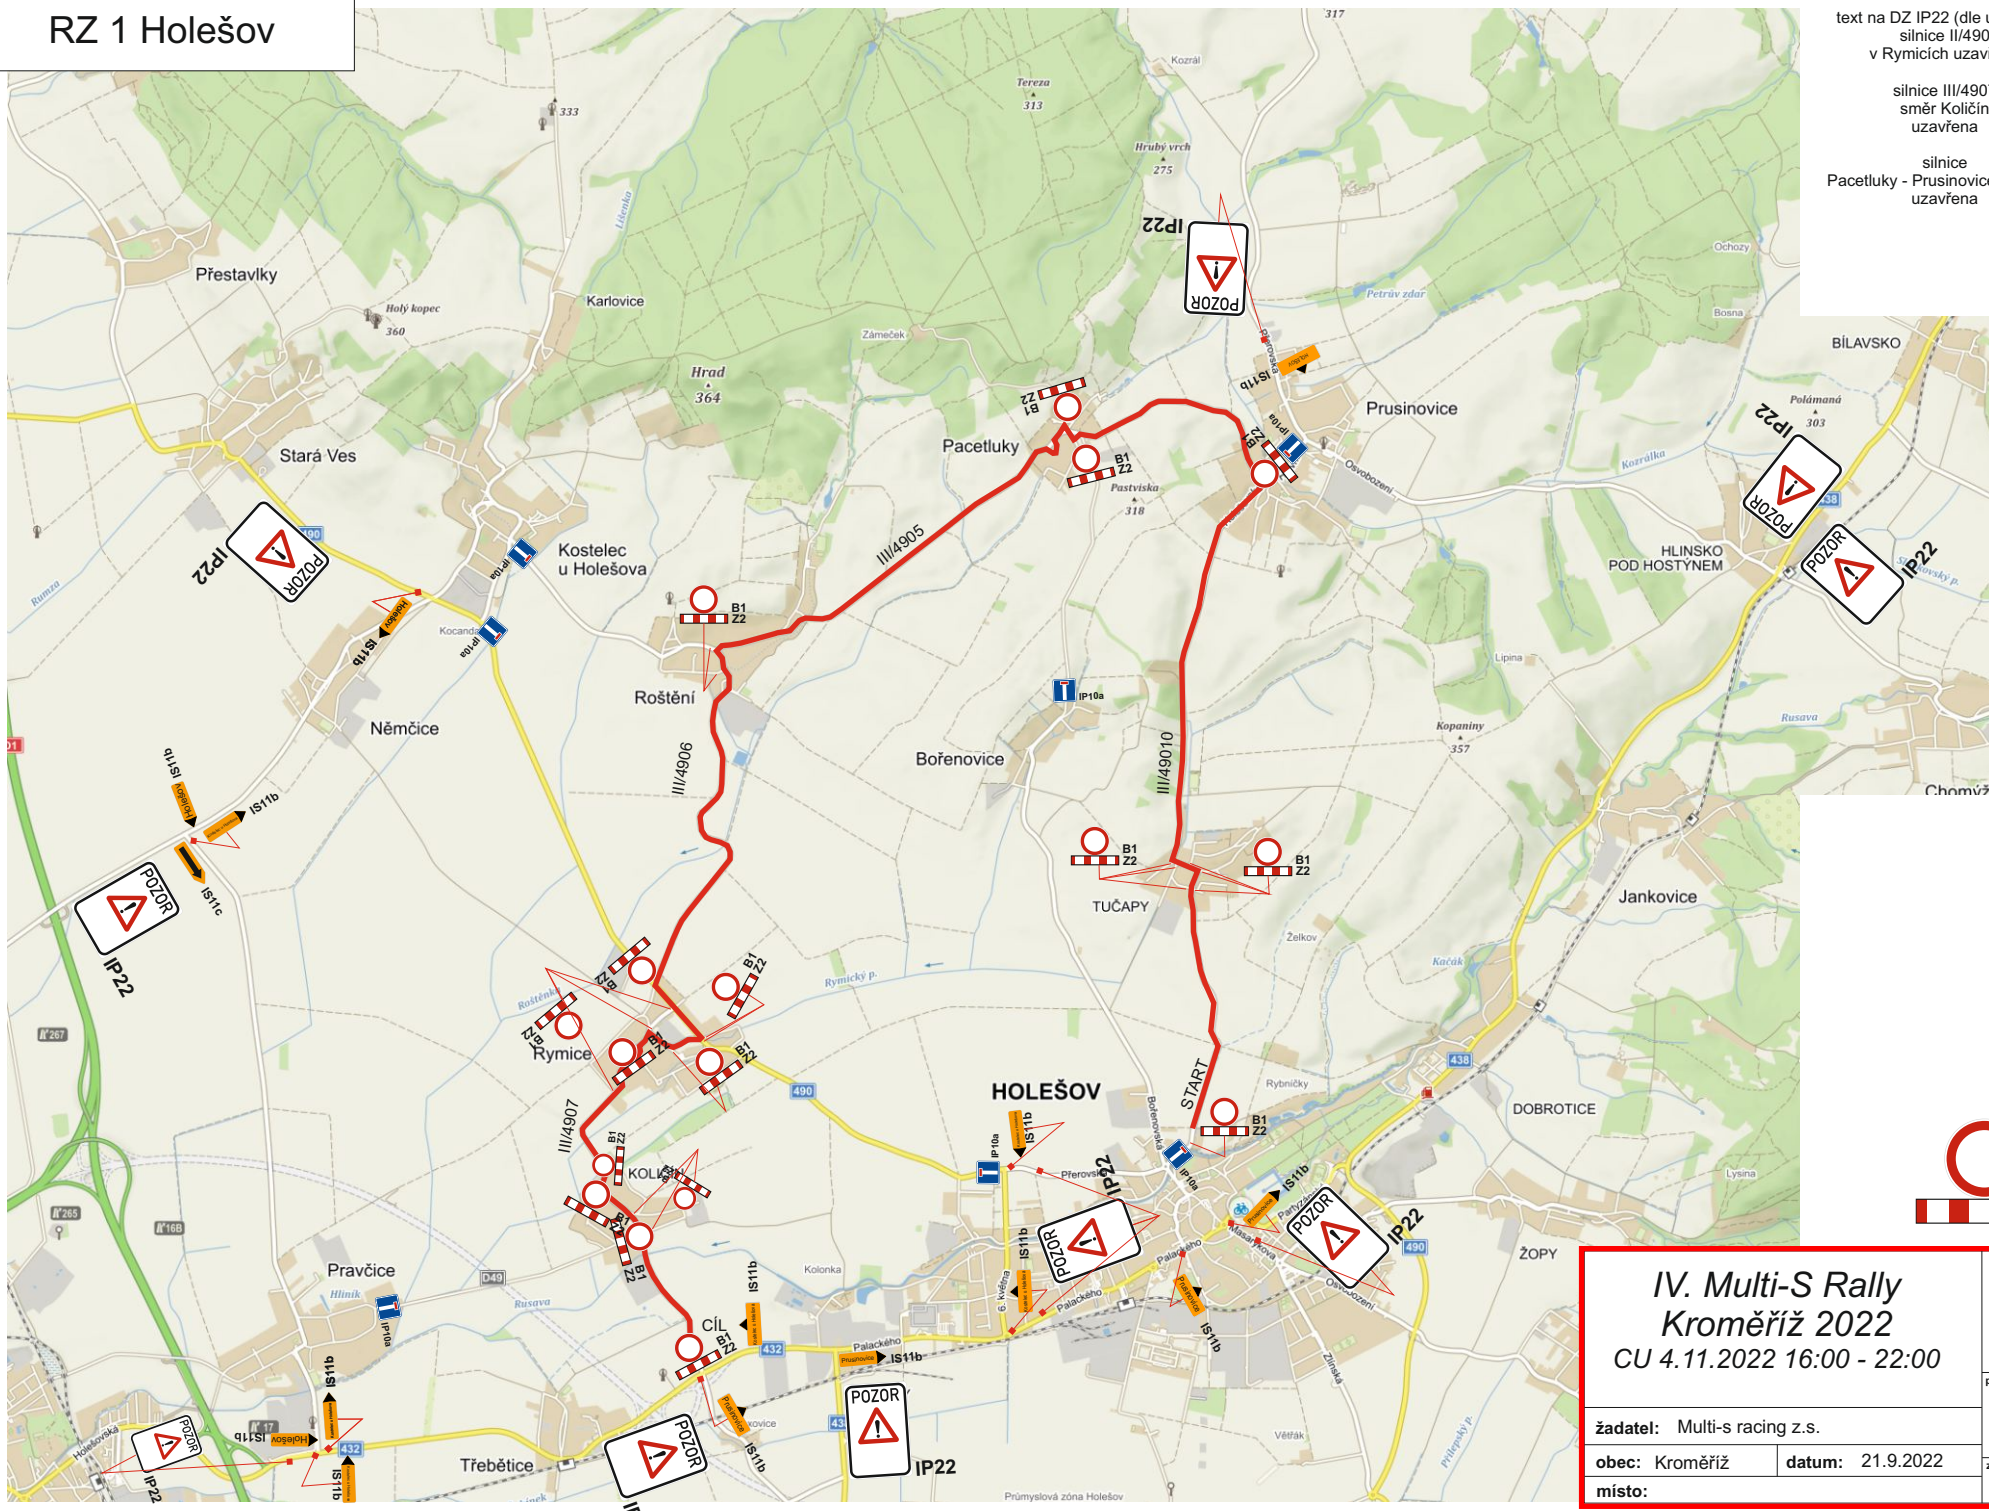

RZ 1 Holešov

text na DZ IP22 (dle umístění)
silnice II/490
v Rymicích uzavřena

silnice III/4907
směr Količín
uzavřena

silnice
Pacetluky - Prusinovice - Tučapy
uzavřena

IV. Multi-S Rally Kroměříž 2022 CU 4.11.2022 16:00 - 22:00		 provozovna: Bílanská 1934 767 01 Kroměříž mob.tel.: 608 777 491 www.manadz.cz e-mail: radimmana@seznam.cz zpracoval: Buršík Richard
žadatel: Multi-s racing z.s.	obec: Kroměříž	
místo:		

RZ 2 Věžky

<h2>IV. Multi-S Rally Kroměříž 2022</h2> <p>CU 4.11.2022 16:00 - 22:00</p>		
<p>žadatel: Multi-s racing z.s.</p>		
<p>obec: Kroměříž</p>	<p>datum: 21.9.2022</p>	<p>provozovna: Bílanská 1934 767 01 Kroměříž mob.tel.: 608 777 491 www.manadz.cz e-mail: radimmana@seznam.cz</p>
<p>místo:</p>		<p>zpracoval: Buršík Richard</p>

text na DZ IP22
silnice Dřínov - Věžky
uzavřena

objíždná trasa při RZ2		
IV. Multi-S Rally Kroměříž 2022		
CU 4.11.2022 16:00 - 22:00		provozovna: Bílanská 1934 767 01 Kroměříž mob.tel.: 608 777 491 www.manadz.cz e-mail: radimmana@seznam.cz
žadatel: Multi-s racing z.s.		zpracoval: Buršík Richard
obec: Kroměříž	datum: 21.9.2022	
místo:		

RZ 6 Bunč

text na DZ IP22
silnice
Roštín - Kostelany - Drahlav
uzavřena

IV. Multi-S Rally Kroměříž 2022

CU 5.11.2022 8:00 - 20:00

žadatel: Multi-s racing z.s.

obec: Kroměříž

datum: 21.9.2022

místo: