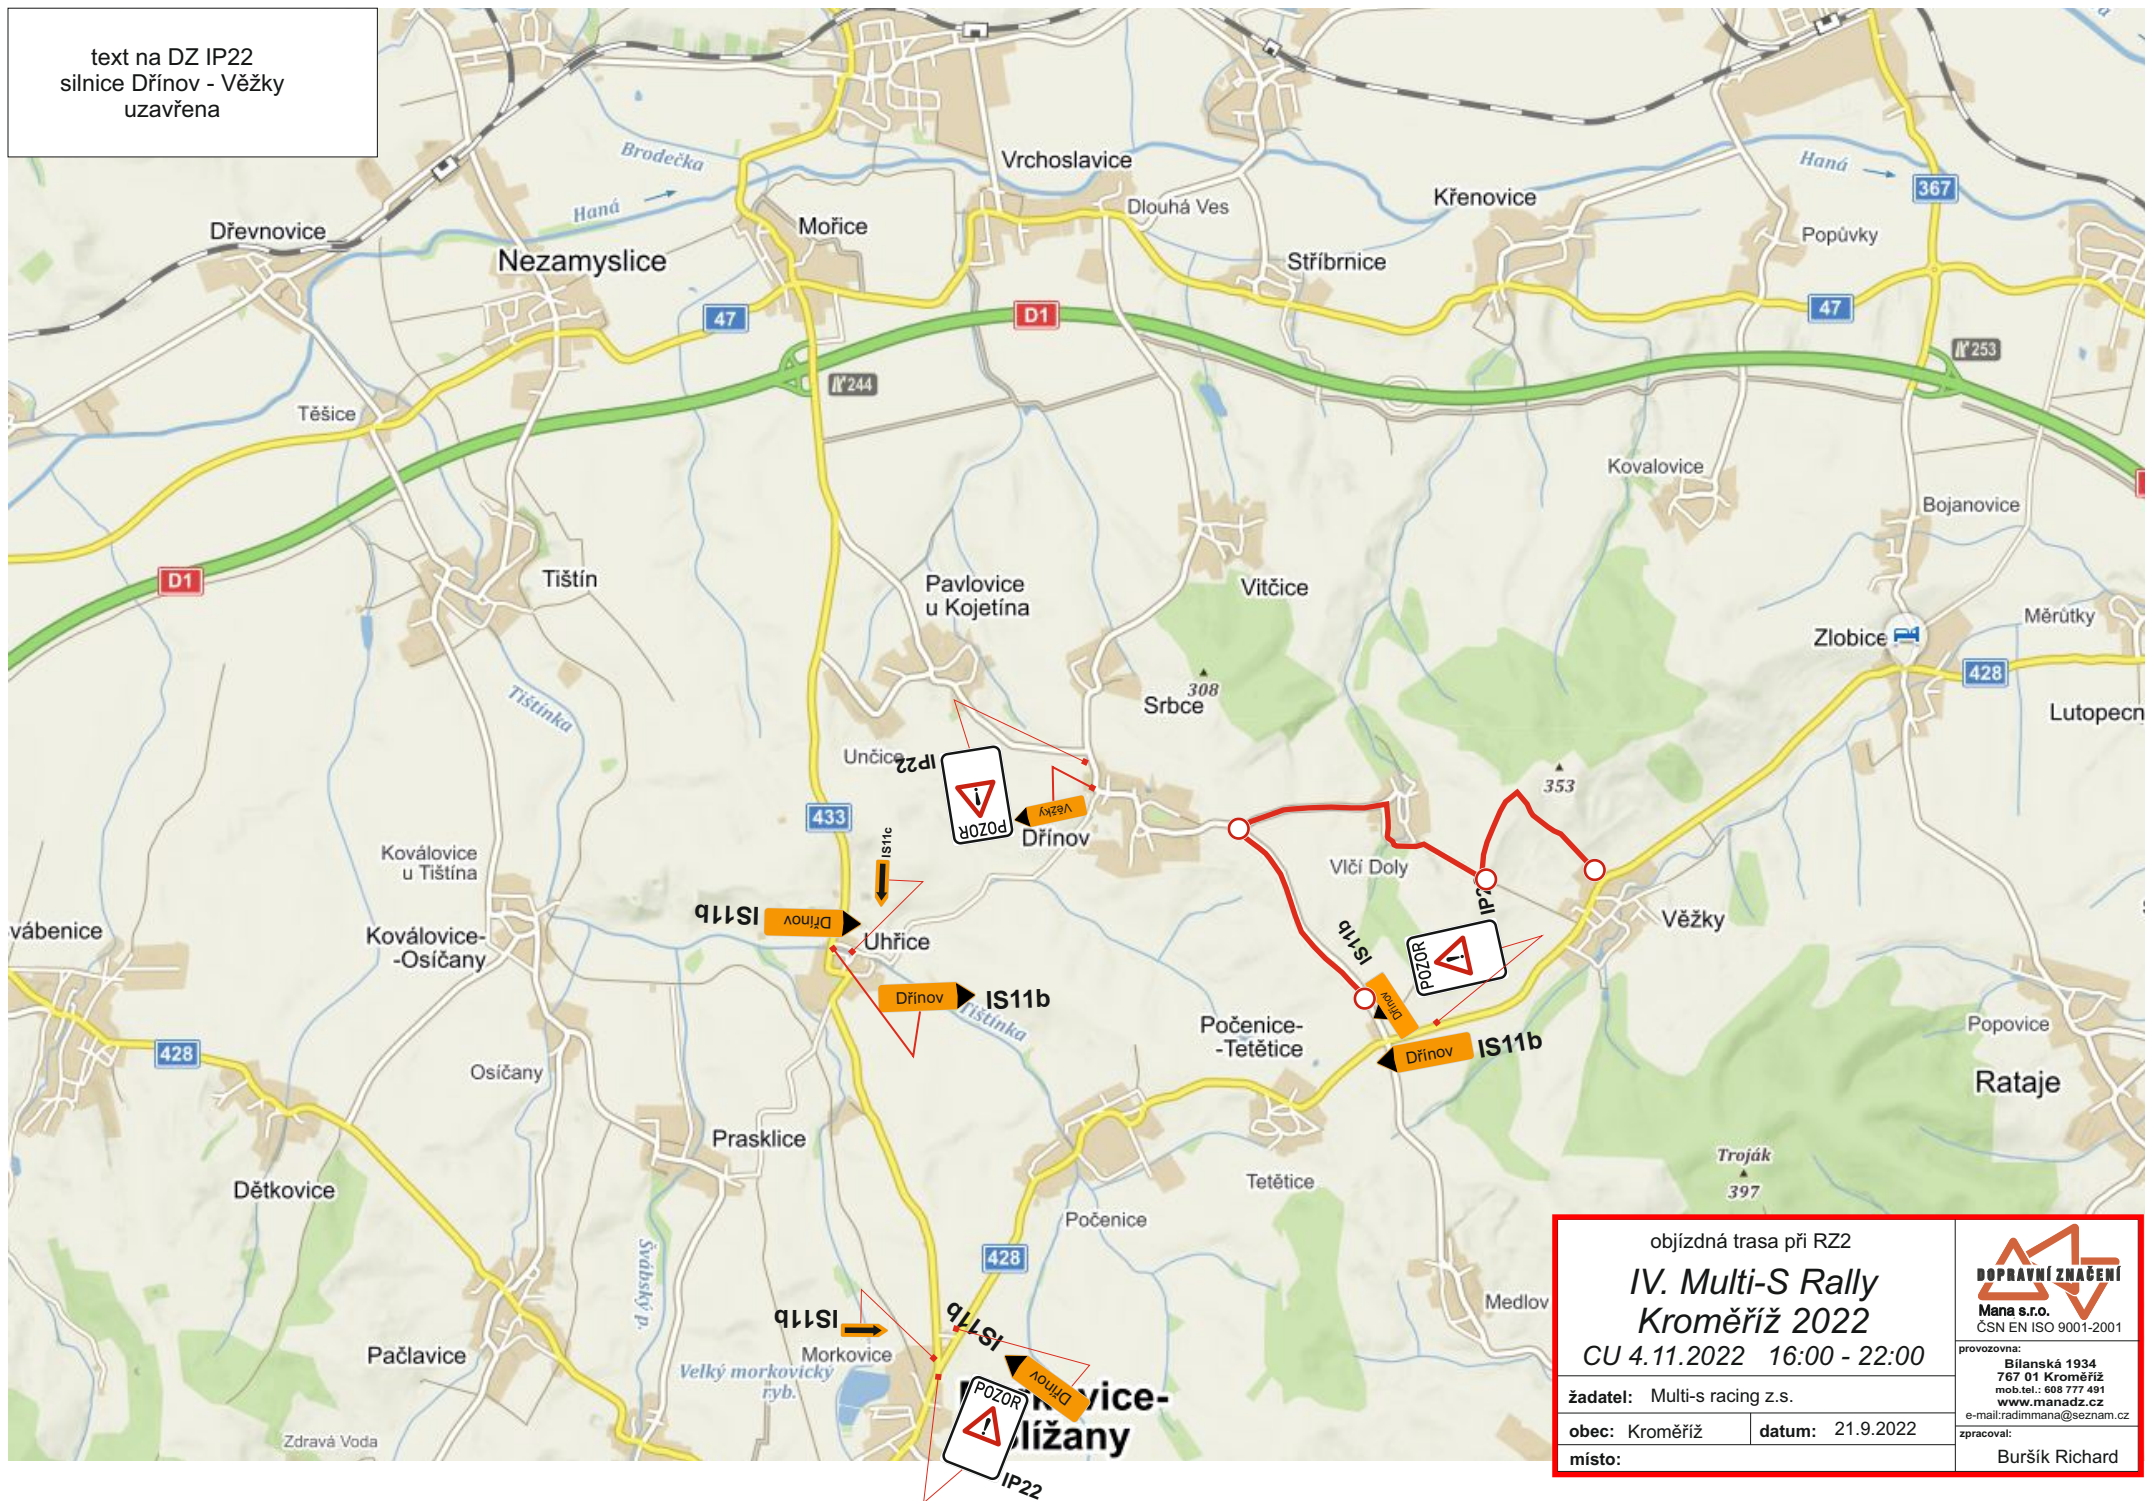

RZ 1 Holešov

text na DZ IP22 (dle umístění)
silnice II/490
v Rymicích uzavřena

silnice III/4907
směr Količín
uzavřena

silnice
Pacetluky - Prusinovice - Tučapy
uzavřena

IV. Multi-S Rally Kroměříž 2022 CU 4.11.2022 16:00 - 22:00		 provozovna: Bílanská 1934 767 01 Kroměříž mob.tel.: 608 777 491 www.manadz.cz e-mail: radimmana@seznam.cz zpracoval: Buršík Richard
žadatel: Multi-s racing z.s.	obec: Kroměříž	
místo:		

RZ 2 Věžky

<h2>IV. Multi-S Rally Kroměříž 2022</h2> <p>CU 4.11.2022 16:00 - 22:00</p>		
<p>žadatel: Multi-s racing z.s.</p>		
<p>obec: Kroměříž</p>	<p>datum: 21.9.2022</p>	<p>provozovna: Bílanská 1934 767 01 Kroměříž mob.tel.: 608 777 491 www.manadz.cz e-mail: radimmana@seznam.cz</p>
<p>místo:</p>		<p>zpracoval: Buršík Richard</p>

text na DZ IP22
silnice Dřínov - Věžky
uzavřena

objíždná trasa při RZ2		
IV. Multi-S Rally Kroměříž 2022		
CU 4.11.2022 16:00 - 22:00		provozovna: Bílanská 1934 767 01 Kroměříž mob.tel.: 608 777 491 www.manadz.cz e-mail: radimmana@seznam.cz
žadatel: Multi-s racing z.s.		zpracoval: Buršík Richard
obec: Kroměříž	datum: 21.9.2022	
místo:		

RZ 6 Bunč

text na DZ IP22
silnice
Roštín - Kostelany - Drahlav
uzavřena

IV. Multi-S Rally Kroměříž 2022

CU 5.11.2022 8:00 - 20:00

žadatel: Multi-s racing z.s.

obec: Kroměříž

datum: 21.9.2022

místo: